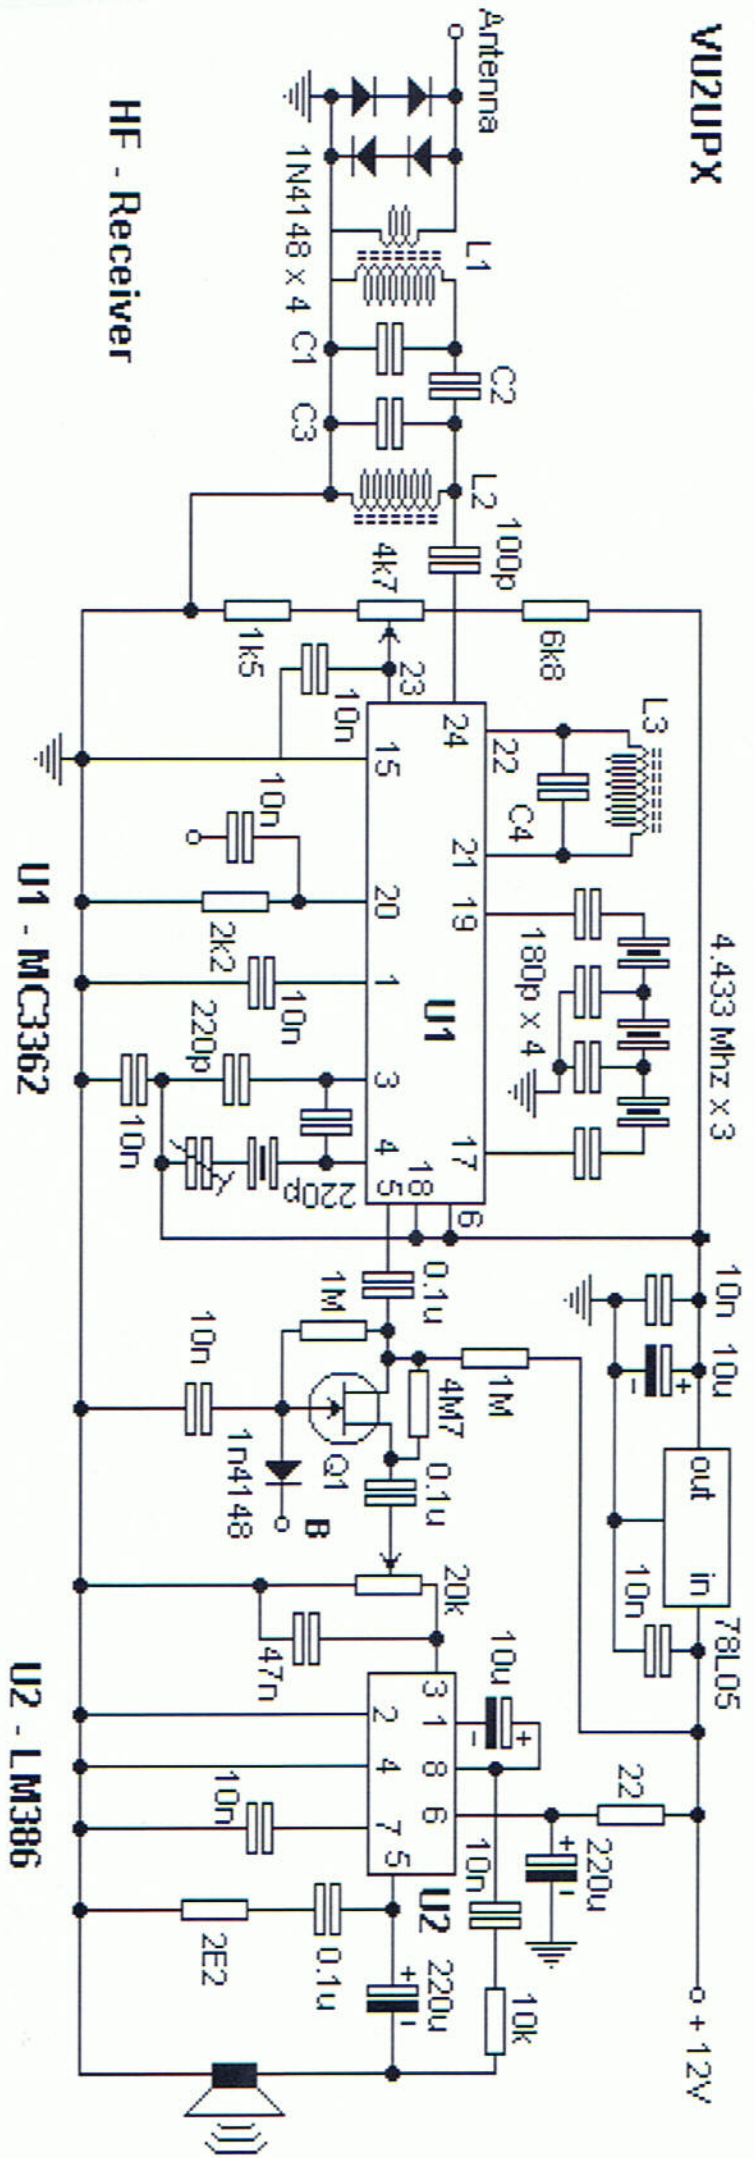

VU2UPX

HF - Receiver

U1 - MC3362

U2 - LM386